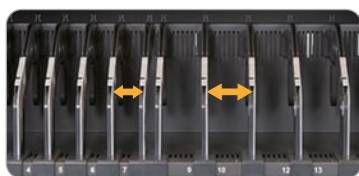

C36i

Chariot de recharge pour tablettes, Chromebook et PC portables

Une nouvelle génération de Classe mobile est née avec le C36i. Modularité, innovation et performances sont au coeur de ce dernier modèle qui vous permettra de stocker et charger en toute sécurité jusqu'à 36 équipements. Conçu pour accueillir l'essentiel des appareils utilisés dans les salles de classe, le C36i bénéficie d'un système de recharge intelligent qui optimise le courant alloué à chaque appareil, le tout au coeur d'une structure en acier sécurisée par un mécanisme de fermeture 3 points. Il marque enfin sa différence avec une gestion de câbles et des blocs d'alimentation extrêmement rapide et sans contraintes.

Configuration modulaire

Les séparations ajustables et amovibles offrent une totale flexibilité de stockage, permettant d'accueillir facilement PC et tablettes, de stocker un visualiseur ou d'autres périphériques. Le C36i est très certainement la solution la plus adaptée aux changements de configuration et aux évolutions de parcs informatiques.

Système de charge intelligent

Le C36i optimise le temps de chargement en séparant les équipements sur 3 zones. Elles font chacune l'objet d'une constante évaluation des priorités de charge de manière à allouer le courant nécessaire aux équipements qui en ont le plus besoin tout en évitant les surtensions éventuelles. Le statut de charge reste visible grâce aux indicateurs LED situés sur le côté.